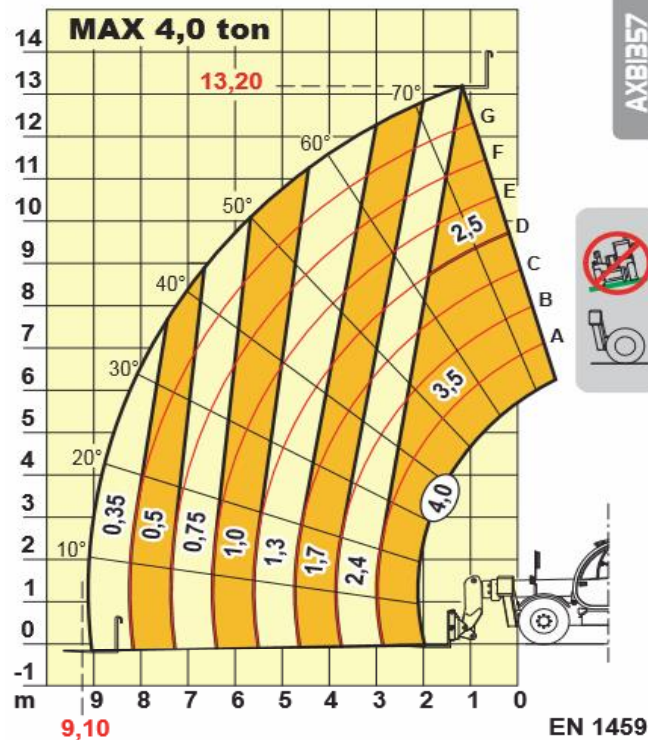

Teleskopstapler PS-14/40TSX

Technische Daten

Max- Tragfähigkeit	4000 kg
Max. Hubhöhe	13,70 m
max. horizontale Ausladung	9,50 m
Ausladung bei max. Hubhöhe	1,70 m
Trasportlänge	6175 mm
Transportbreite	2340 mm
Transportbreite	2550 mm
Abstützbreite	3270 mm
Eigengewicht	10660 kg
Antrieb	Diesel