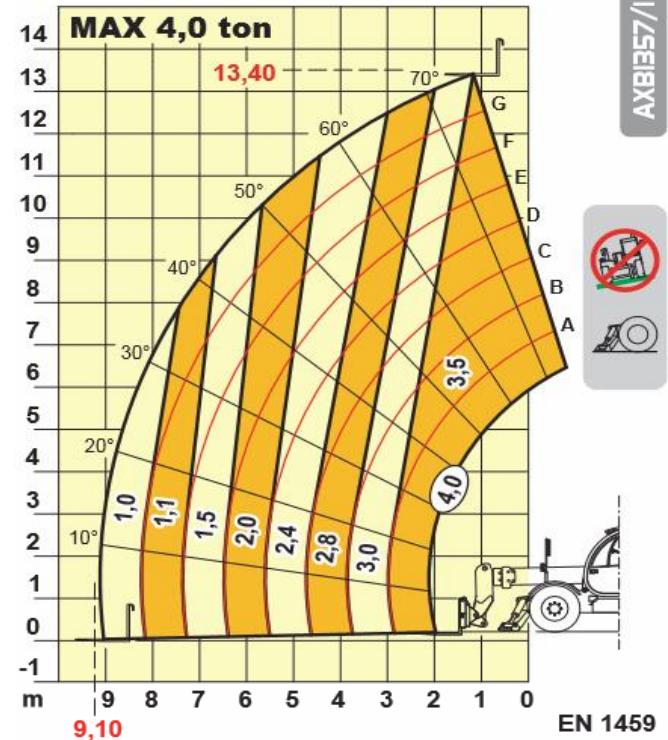

Teleskopstapler PS-14/40TSX

Technische Daten

Max- Tragfähigkeit	4000 kg
Max. Hubhöhe	13,70 m
max. horizontale Ausladung	9,50 m
Ausladung bei max. Hubhöhe	1,70 m
Trasportlänge	6175 mm
Transportbreite	2340 mm
Transportbreite	2550 mm
Abstützbreite	3270 mm
Eigengewicht	10660 kg
Antrieb	Diesel

AXB1357

AXB1357/1